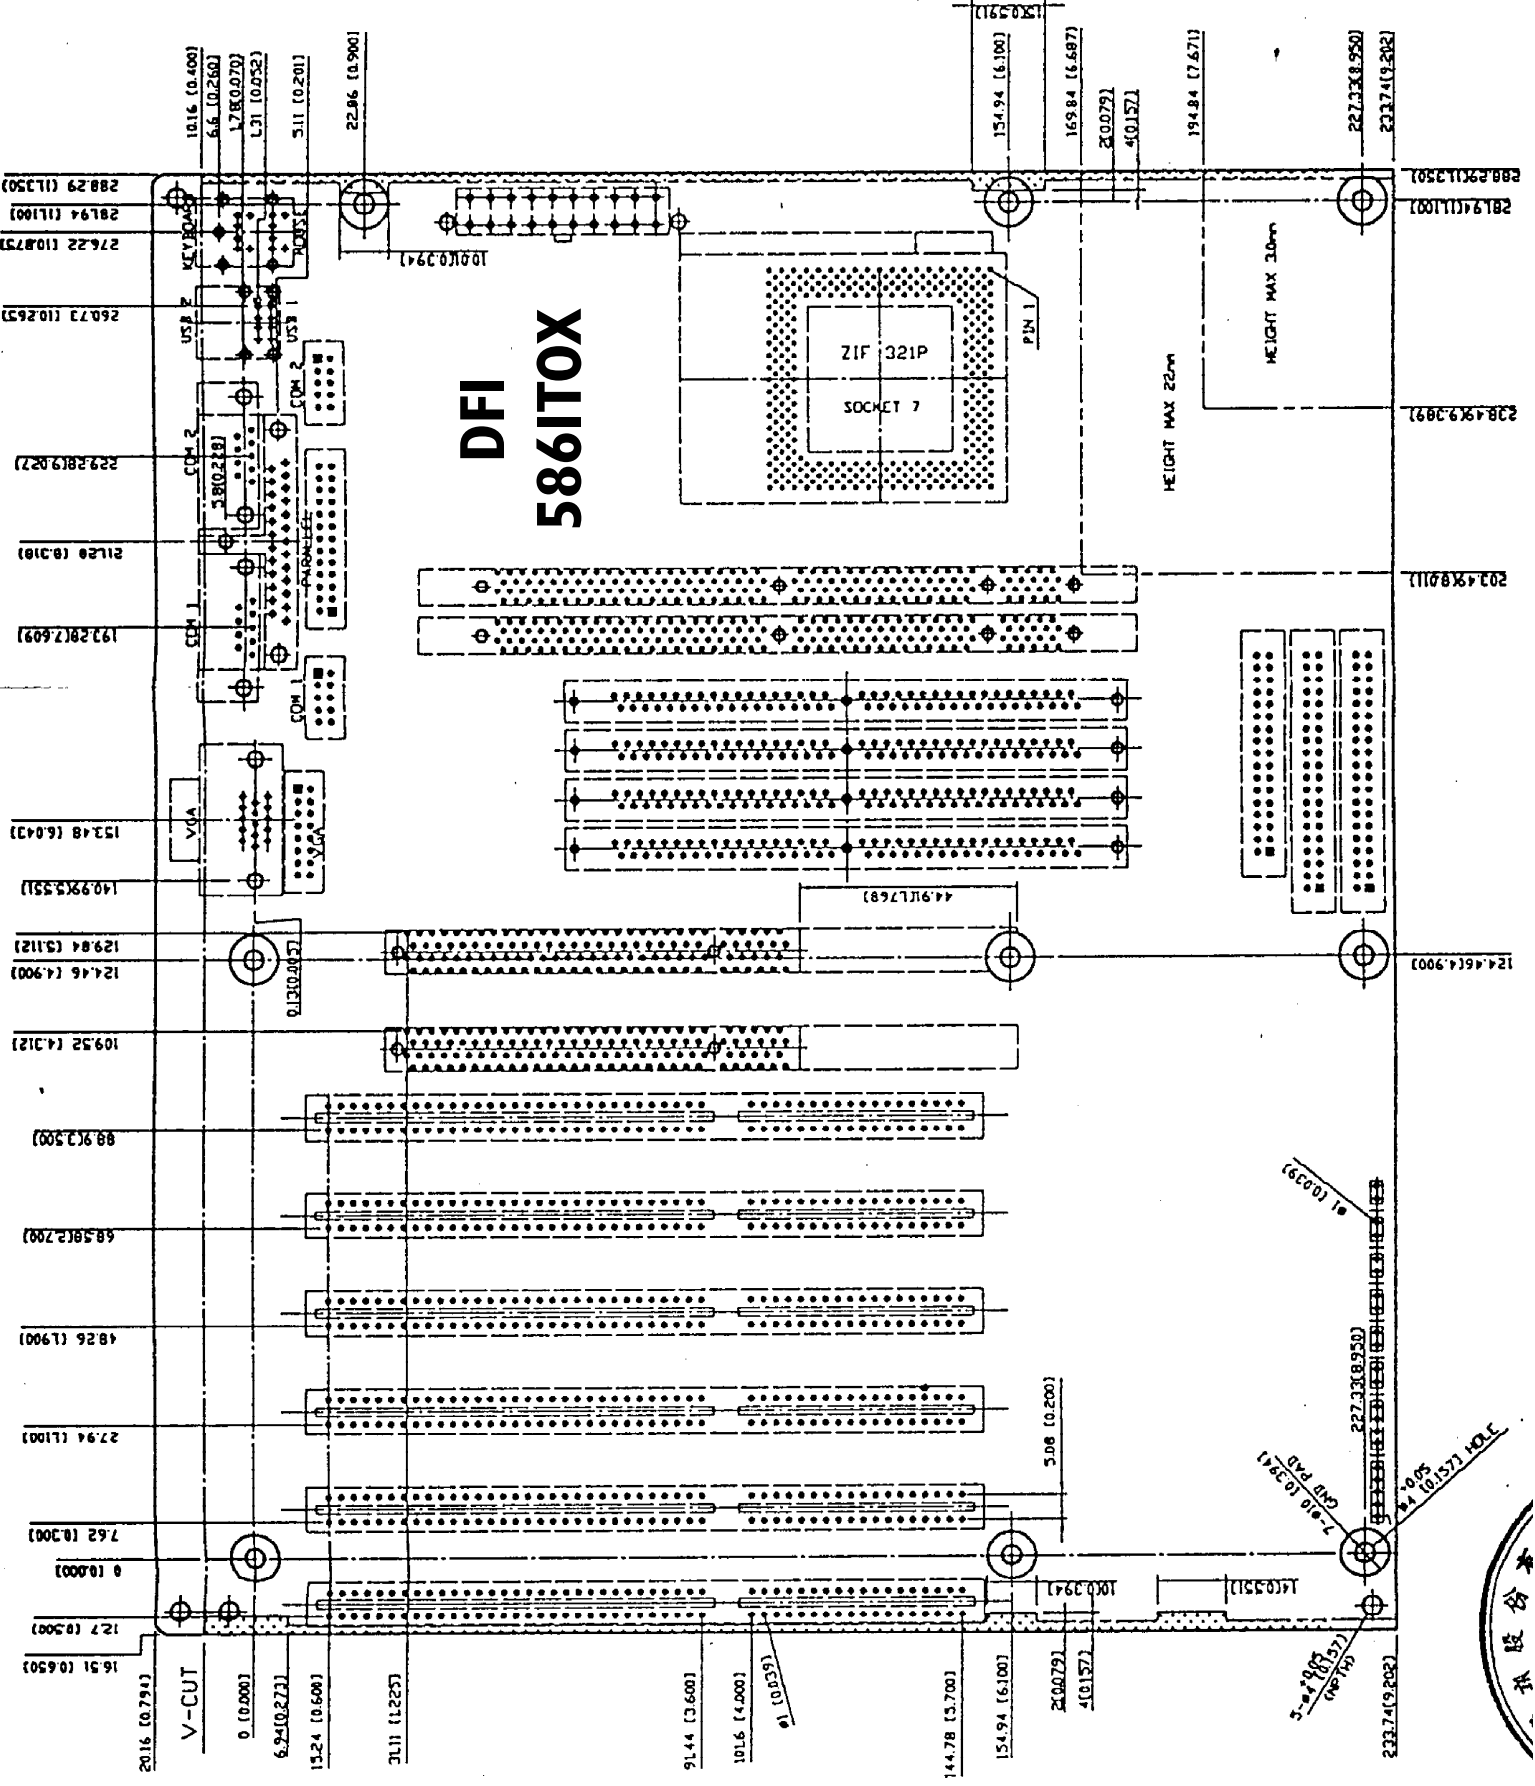

DFI 586ITOX

227.31(8.950)
 7.62(0.300)
 16.51(0.650)
 12.7(0.500)
 0(0.000)
 7.62(0.300)
 27.94(1.100)
 18.26(0.718)
 68.58(2.700)
 89.12(3.509)
 109.52(4.312)
 124.46(4.900)
 129.84(5.112)
 140.93(5.551)
 153.48(6.043)
 193.28(7.609)
 312.8(0.318)
 329.28(12.927)
 260.73(10.265)
 276.22(10.875)
 281.94(11.100)
 288.29(11.350)